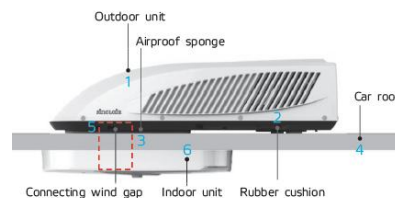

Sinclair ASV 25A-35A klimaanlæg

3-vejs indiv. luftudblæsning.

Diskret placering

Let installation

Tekniske specifikationer for Sinclair ASV 25A - 35A.

Model kode:	ASV-25A	ASV-35A
Nominel køleydelse, Watt:	2500	3500
Nominel varme ydelse, Watt:	2200	3200
El-tilslutning, volt / hertz / fase:	220-240 / 50 / 1	220-240 / 50 / 1
Elforbrug i kølefunktion, Watt:	1070	1270
Elforbrug i varmfunktion, Watt:	980	1180
Stand-by elforbrug:	max. 1 watt	max. 1 watt
Kølemiddel / påfyldt mængde / t eq. CO ² :	R410A / 670 / 1,4	R410A / 670 / 1,4
Max. affugningskapacitet, liter/time:	1,0	1,5
EER værdi:	2,33	2,75
COP værdi:	2,22	2,22
Min. sikring - Amp.:	6,6	9,5
Indendørsunit:		
Min. lydniveau i dB(A):	38-53	39-55
Længde x bredde x højde i mm:	667 x 497 x 96	667 x 497 x 96
Vægt:	5,5	5,5
Luftgennemstrømning m ³ /time:	190-340	230-380
Udendørsunit:		
Lydniveau i dB(A):	55-65	55-65
Længde x bredde x højde i mm:	1018 x 650 x 259	1018 x 650 x 259
Vægt:	41,0	41,0
Max. køretøjslængde pr. anlæg:	8 m.	11 m.
Trådløs fjernbetjening og display på indiv. unit	JA	JA
Affugtningfunktion:	JA	JA
WIFI funktion:	TILKØB	TILKØB
Sving-/louver funktion	JA	JA
Indbygget LED lys	JA	JA
Indbygget LED selvdiagnose system	JA	JA
Børnesikringsfunktion	JA	JA
Indv. temp. instillingsområde i varme/køl	16 ⁰ - 30 ⁰ C.	16 ⁰ - 30 ⁰ C.
Min./Max. udendørs temp. (køl / varme)	+18 ⁰ -+43 ⁰ C / +2 ⁰ -+24 ⁰ C.	+18 ⁰ -+43 ⁰ C / +2 ⁰ -+24 ⁰ C.